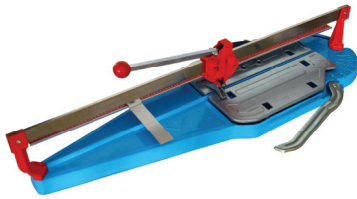

MS52487

1200mm. Fayans Kesici

Fayans Uzunluğu	1200mm.
Detaylar	Alüminyum Gövde Alüminyum Yatak Alüminyum Sap
Koli Miktarı	2

MS52481

950mm. Fayans Kesici

Fayans Uzunluğu	950mm.
Detaylar	Çelik Gövde Çelik Yatak Çelik Sap
Koli Miktarı	1