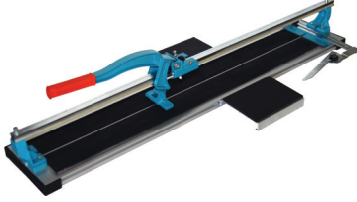

MS16327

1200mm. (48") Fayans Kesici

Yeni

Fayans Uzunluğu	1200mm.
Detaylar	Alüminyum Gövde
Koli Miktarı	2

MS52485

1000mm. Fayans Kesici

Fayans Uzunluğu	1000mm.
Detaylar	Alüminyum Gövde Alüminyum Yatak Alüminyum Sap
Koli Miktarı	2